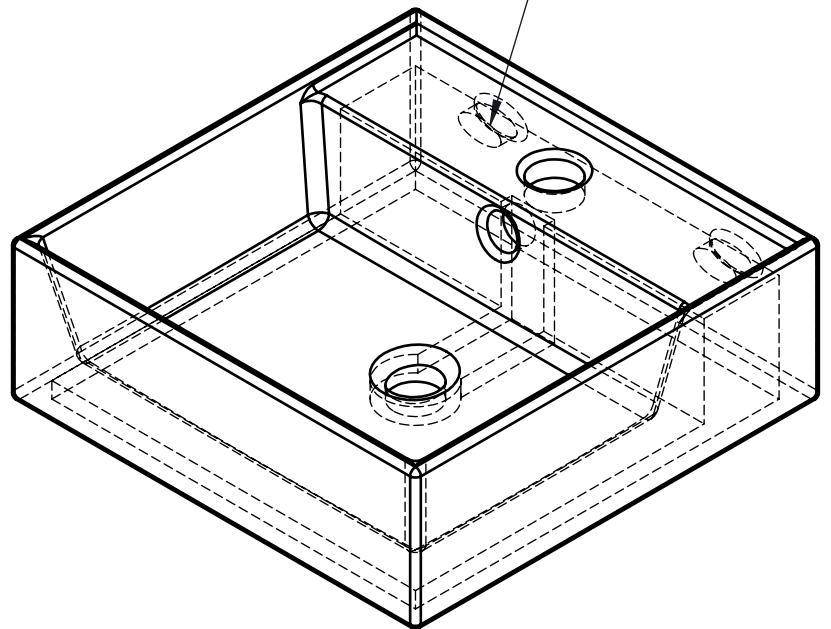

ENCAIXE PARA
FIXAÇÃO

PETTRA
LOUÇAS E CERÂMICAS

LINHA

CUBAS

MODELO

**TRACIA
PC4148**

ESCALA: 1:5

UNIDADE: mm